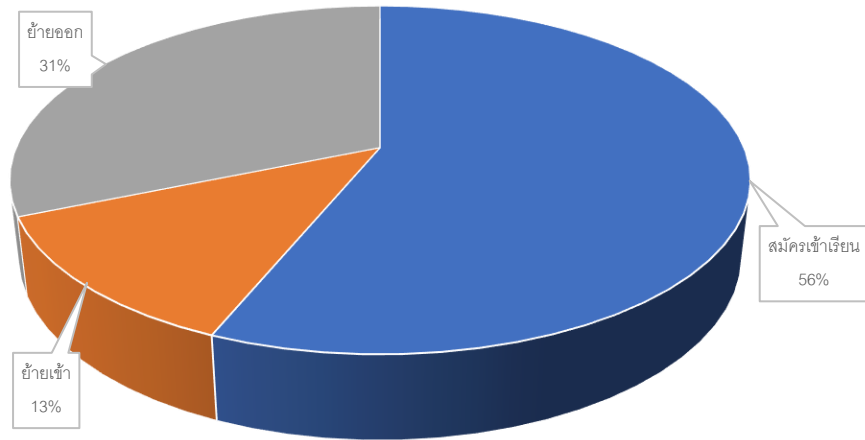

สถิติการให้บริการงานทะเบียน ปีการศึกษา 2566
(เดือนมีนาคม 2566 – กุมภาพันธ์ 2567)

ลำดับ	เดือน	สมัครเข้าเรียน (คน)	ย้ายมาเรียน (คน)	ย้ายออก (คน)	หมายเหตุ
1	กุมภาพันธ์	20	-		
2	มีนาคม	11	1	2	
3	เมษายน	9	2	5	
4	พฤษภาคม	7	4	2	
5	มิถุนายน	-	-	-	
6	กรกฎาคม	-	-	5	
7	สิงหาคม				
8	กันยายน				
9	ตุลาคม				
10	พฤศจิกายน				
11	ธันวาคม				
12	มกราคม				
รวม		47	7	14	
คิดเป็นร้อยละ		69.12	10.29	20.59	
รวมทั้งสิ้น 32 คน					

แผนภูมิแสดงสถิติการให้บริการงานทะเบียนสำหรับนักเรียน
ปีการศึกษา 2566 (เดือนกุมภาพันธ์ - กรกฎาคม)

สถิติการให้บริการ เดือนเมษายน

■ สมัครง่ายเรียน ■ ย้ายเข้า ■ ย้ายออก

สถิติการให้บริการ เดือนพฤษภาคม

■ สมัครง่ายเรียน ■ ย้ายเข้า ■ ย้ายออก