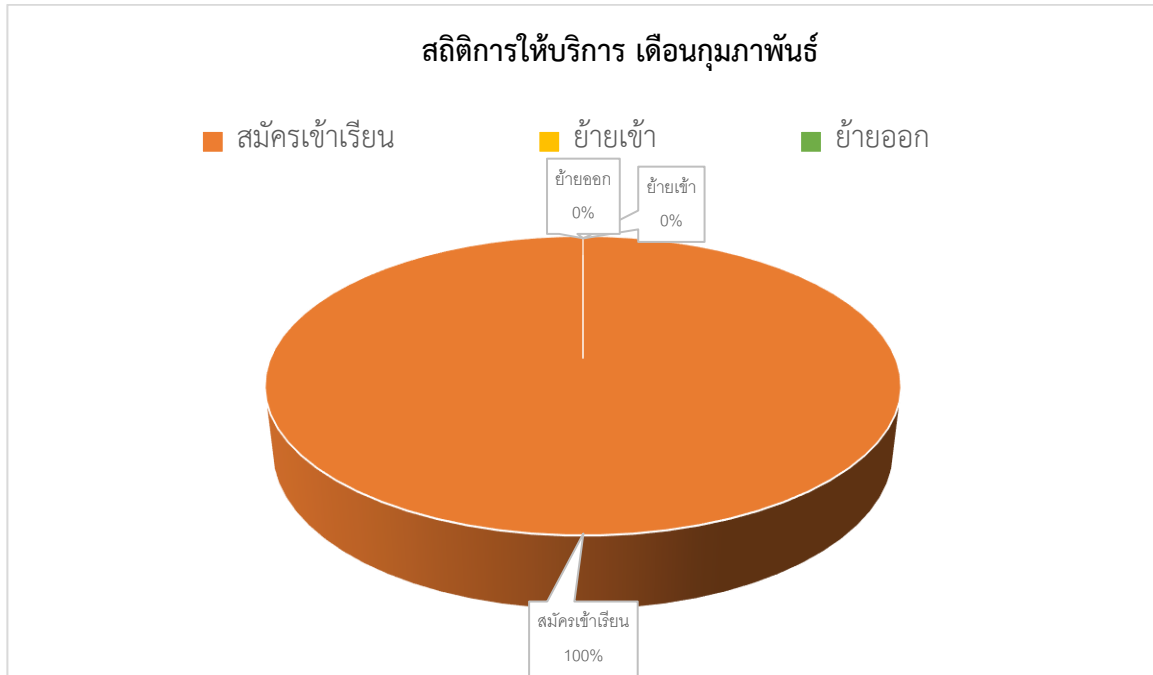

สถิติการให้บริการงานทะเบียน ปีการศึกษา 2566
(เดือนมีนาคม 2566 – กุมภาพันธ์ 2567)

ลำดับ	เดือน	สมัครเข้าเรียน (คน)	ย้ายมาเรียน (คน)	ย้ายออก (คน)	หมายเหตุ
1	กุมภาพันธ์	20	-		
2	มีนาคม	11	1	2	
3	เมษายน	9	2	5	
4	พฤษภาคม	7	4	2	
5	มิถุนายน	-	-	-	
6	กรกฎาคม	-	-	5	
7	สิงหาคม				
8	กันยายน				
9	ตุลาคม				
10	พฤศจิกายน				
11	ธันวาคม				
12	มกราคม				
รวม		47	7	14	
คิดเป็นร้อยละ		69.12	10.29	20.59	
รวมทั้งสิ้น 32 คน					

แผนภูมิแสดงสถิติการให้บริการงานทะเบียนสำหรับนักเรียน
ปีการศึกษา 2566 (เดือนกุมภาพันธ์ - กรกฎาคม)

สถิติการให้บริการ เดือนเมษายน

■ สมัครง่ายเรียน ■ ย้ายเข้า ■ ย้ายออก

สถิติการให้บริการ เดือนพฤษภาคม

■ สมัครง่ายเรียน ■ ย้ายเข้า ■ ย้ายออก