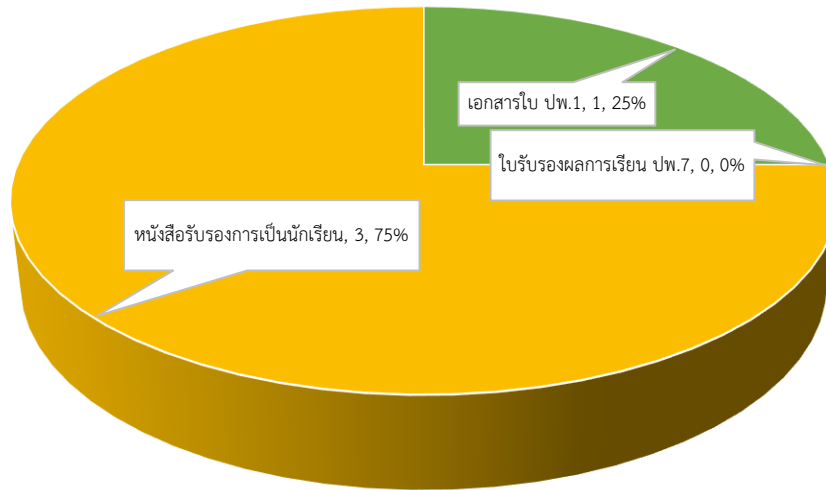

แผนภูมิแสดงสถิติการให้บริการงานทะเบียนสำหรับนักเรียน เอกสารหลักฐานทางการศึกษา
ปีการศึกษา 2566 (เดือนมีนาคม - กรกฎาคม)

สถิติการให้บริการภาพรวมทั้งตั้งแต่ เดือนมีนาคม- กรกฎาคม

■ เอกสารใบ ปพ.1 ■ ใบรับรองผลการเรียน ปพ.7 ■ หนังสือรับรองการเป็นนักเรียน

สถิติการให้บริการ เดือนมีนาคม 2566

■ เอกสารใบ ปพ.1 ■ ใบรับรองผลการเรียน ปพ.7 ■ หนังสือรับรองการเป็นนักเรียน

สถิติการให้บริการ เดือนเมษายน 2566

■ เอกสารใบ ปพ.1 ■ ใบรับรองผลการเรียน ปพ.7 ■ หนังสือรับรองการเป็นนักเรียน

สถิติการให้บริการ เดือนพฤษภาคม 2566

■ เอกสารใบ ปพ.1 ■ ใบรับรองผลการเรียน ปพ.7 ■ หนังสือรับรองการเป็นนักเรียน

สถิติการให้บริการ เดือนมิถุนายน 2566

■ เอกสารใบ ปพ.1 ■ ใบรับรองผลการเรียน ปพ.7 ■ หนังสือรับรองการเป็นนักเรียน