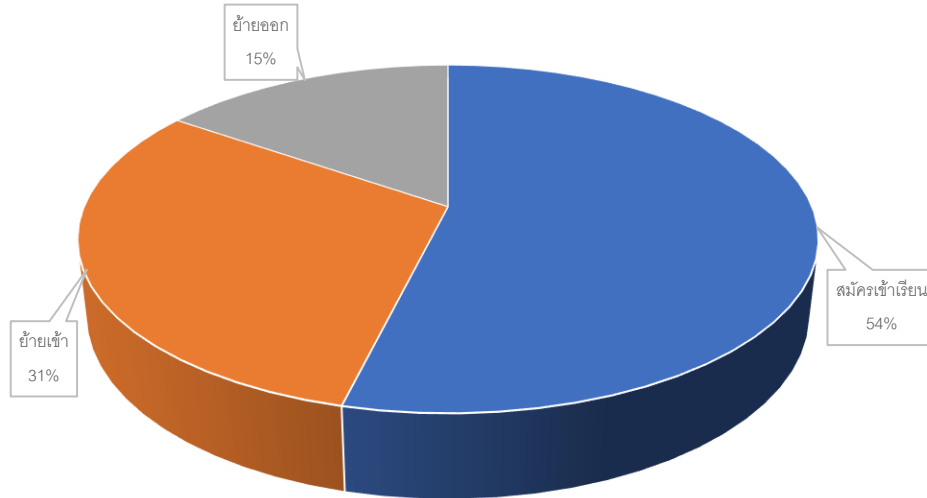

สถิติการให้บริการงานทะเบียน ปีการศึกษา 2566
(เดือนมีนาคม 2566 – กุมภาพันธ์ 2567)

ลำดับ	เดือน	สมัครเข้าเรียน (คน)	ย้ายมาเรียน (คน)	ย้ายออก (คน)	หมายเหตุ
1	กุมภาพันธ์	20	-		
2	มีนาคม	11	1	2	
3	เมษายน	9	2	5	
4	พฤษภาคม	7	4	2	
5	มิถุนายน	-	-	-	
6	กรกฎาคม	-	-	5	
7	สิงหาคม				
8	กันยายน				
9	ตุลาคม				
10	พฤศจิกายน				
11	ธันวาคม				
12	มกราคม				
รวม		47	7	14	
คิดเป็นร้อยละ		69.12	10.29	20.59	
รวมทั้งสิ้น 32 คน					

แผนภูมิแสดงสถิติการให้บริการงานทะเบียนสำหรับนักเรียน
ปีการศึกษา 2566 (เดือนกุมภาพันธ์ - กรกฎาคม)

สถิติการให้บริการ เดือนเมษายน

■ สมัครง่ายเรียน ■ ย้ายเข้า ■ ย้ายออก

สถิติการให้บริการ เดือนพฤษภาคม

■ สมัครง่ายเรียน ■ ย้ายเข้า ■ ย้ายออก

สถิติการให้บริการ เดือนมิถุนายน

สถิติการให้บริการ เดือนกรกฎาคม

สถิติการให้บริการงานทะเบียน เอกสารหลักฐานทางการศึกษา ปีการศึกษา 2566
(เดือนมีนาคม 2566 – กุมภาพันธ์ 2567)

ลำดับ	เดือน	ใบ ปพ.1 (คน)	ใบรับรองผลการเรียน ปพ.7 (คน)	หนังสือรับรองการ เป็นนักเรียน (คน)	หมายเหตุ
1	มีนาคม	8	-	13	
2	เมษายน	3	-	-	
3	พฤษภาคม	1	-	3	
4	มิถุนายน	-	-	1	
5	กรกฎาคม	2	-	1	
6	สิงหาคม				
7	กันยายน				
8	ตุลาคม				
9	พฤศจิกายน				
10	ธันวาคม				
11	มกราคม				
12	กุมภาพันธ์				
รวม		14	-	18	
คิดเป็นร้อยละ		44%	0	56%	
รวมทั้งสิ้น 32 คน					