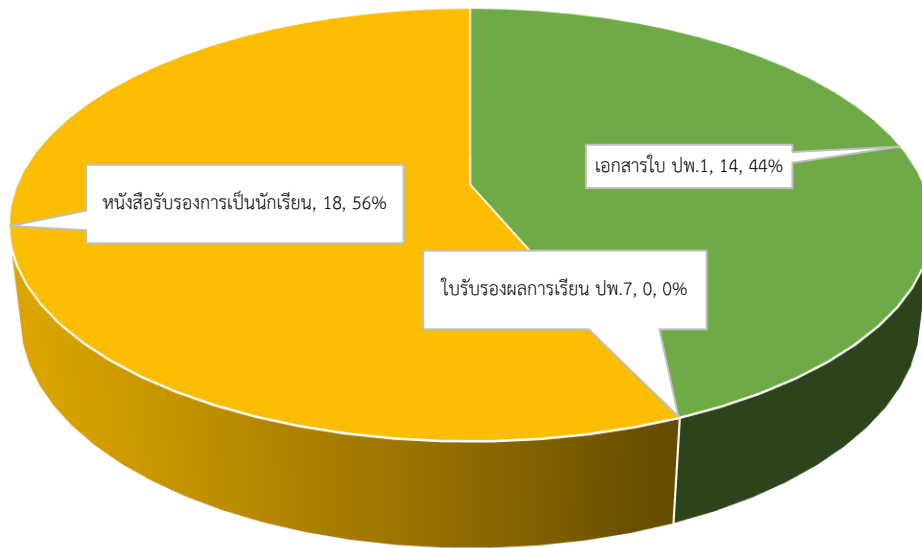

แผนภูมิแสดงสถิติการให้บริการงานทะเบียนสำหรับนักเรียน
ปีการศึกษา 2566 (เดือนกุมภาพันธ์ - กรกฎาคม)

สถิติการให้บริการ เดือนเมษายน

■ สมัครง่ายเรียน ■ ย้ายเข้า ■ ย้ายออก

สถิติการให้บริการ เดือนพฤษภาคม

■ สมัครง่ายเรียน ■ ย้ายเข้า ■ ย้ายออก

สถิติการให้บริการ เดือนมิถุนายน

สถิติการให้บริการ เดือนกรกฎาคม

สถิติการให้บริการงานทะเบียน เอกสารหลักฐานทางการศึกษา ปีการศึกษา 2566
(เดือนมีนาคม 2566 – กุมภาพันธ์ 2567)

ลำดับ	เดือน	ใบ ปพ.1 (คน)	ใบรับรองผลการเรียน ปพ.7 (คน)	หนังสือรับรองการ เป็นนักเรียน (คน)	หมายเหตุ
1	มีนาคม	8	-	13	
2	เมษายน	3	-	-	
3	พฤษภาคม	1	-	3	
4	มิถุนายน	-	-	1	
5	กรกฎาคม	2	-	1	
6	สิงหาคม				
7	กันยายน				
8	ตุลาคม				
9	พฤศจิกายน				
10	ธันวาคม				
11	มกราคม				
12	กุมภาพันธ์				
รวม		14	-	18	
คิดเป็นร้อยละ		44%	0	56%	
รวมทั้งสิ้น 32 คน					

แผนภูมิแสดงสถิติการให้บริการงานทะเบียนสำหรับนักเรียน เอกสารหลักฐานทางการศึกษา
ปีการศึกษา 2566 (เดือนมีนาคม - กรกฎาคม)

สถิติการให้บริการภาพรวมทั้งตั้งแต่ เดือนมีนาคม- กรกฎาคม

■ เอกสารใบ ปพ.1 ■ ใบรับรองผลการเรียน ปพ.7 ■ หนังสือรับรองการเป็นนักเรียน