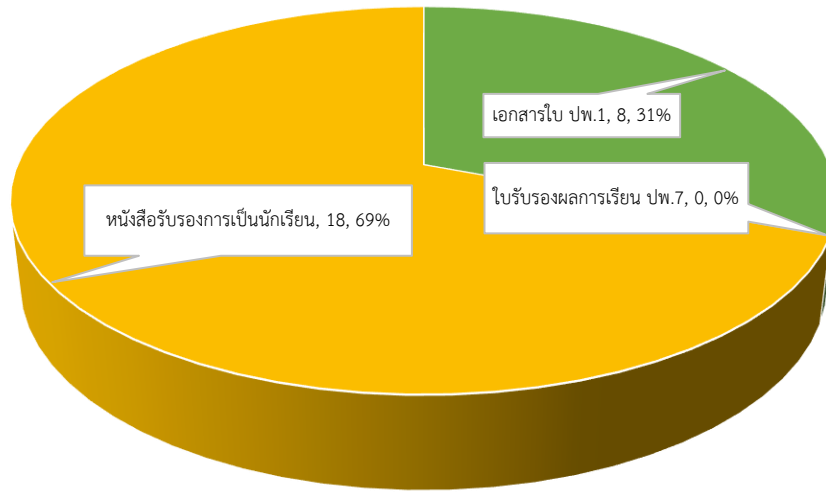

สถิติการให้บริการ เดือนมีนาคม 2566

■ เอกสารใบ ปพ.1 ■ ใบรับรองผลการเรียน ปพ.7 ■ หนังสือรับรองการเป็นนักเรียน