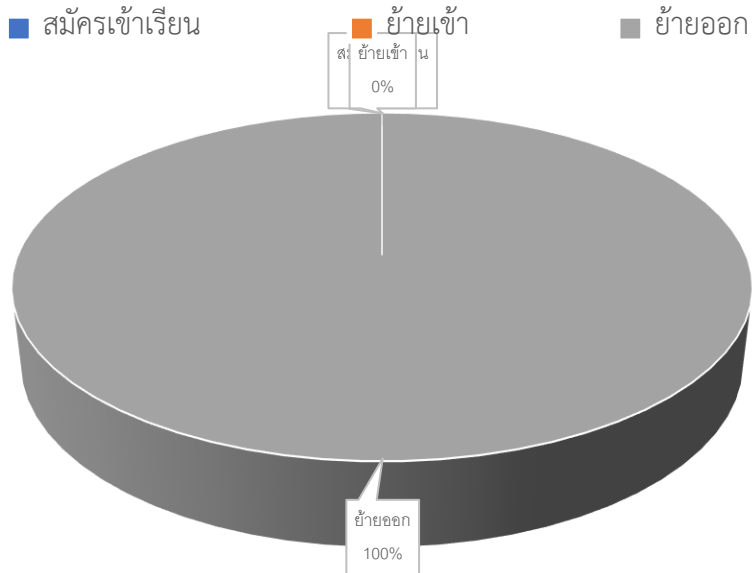

สถิติการให้บริการงานทะเบียน ปีการศึกษา 2566
(เดือนมีนาคม 2566 – กุมภาพันธ์ 2567)

ลำดับ	เดือน	สมัครเข้าเรียน (คน)	ย้ายมาเรียน (คน)	ย้ายออก (คน)	หมายเหตุ
1	กุมภาพันธ์	20	-		
2	มีนาคม	11	1	2	
3	เมษายน	9	2	5	
4	พฤษภาคม	7	4	2	
5	มิถุนายน	-	-	-	
6	กรกฎาคม	-	-	5	
7	สิงหาคม				
8	กันยายน				
9	ตุลาคม				
10	พฤศจิกายน				
11	ธันวาคม				
12	มกราคม				
รวม		47	7	14	
คิดเป็นร้อยละ		69.12	10.29	20.59	
รวมทั้งสิ้น 32 คน					

แผนภูมิแสดงสถิติการให้บริการงานทะเบียนสำหรับนักเรียน
ปีการศึกษา 2566 (เดือนกุมภาพันธ์ - กรกฎาคม)

สถิติการให้บริการ เดือนเมษายน

■ สมัครง่ายเรียน ■ ย้ายเข้า ■ ย้ายออก

สถิติการให้บริการ เดือนพฤษภาคม

■ สมัครง่ายเรียน ■ ย้ายเข้า ■ ย้ายออก

สถิติการให้บริการ เดือนมิถุนายน

สถิติการให้บริการ เดือนกรกฎาคม

สถิติการให้บริการงานทะเบียน เอกสารหลักฐานทางการศึกษา ปีการศึกษา 2566
(เดือนมีนาคม 2566 – กุมภาพันธ์ 2567)

ลำดับ	เดือน	ใบ ปพ.1 (คน)	ใบรับรองผลการเรียน ปพ.7 (คน)	หนังสือรับรองการ เป็นนักเรียน (คน)	หมายเหตุ
1	มีนาคม	8	-	13	
2	เมษายน	3	-	-	
3	พฤษภาคม	1	-	3	
4	มิถุนายน	-	-	1	
5	กรกฎาคม	2	-	1	
6	สิงหาคม				
7	กันยายน				
8	ตุลาคม				
9	พฤศจิกายน				
10	ธันวาคม				
11	มกราคม				
12	กุมภาพันธ์				
รวม		14	-	18	
คิดเป็นร้อยละ		44%	0	56%	
รวมทั้งสิ้น 32 คน					