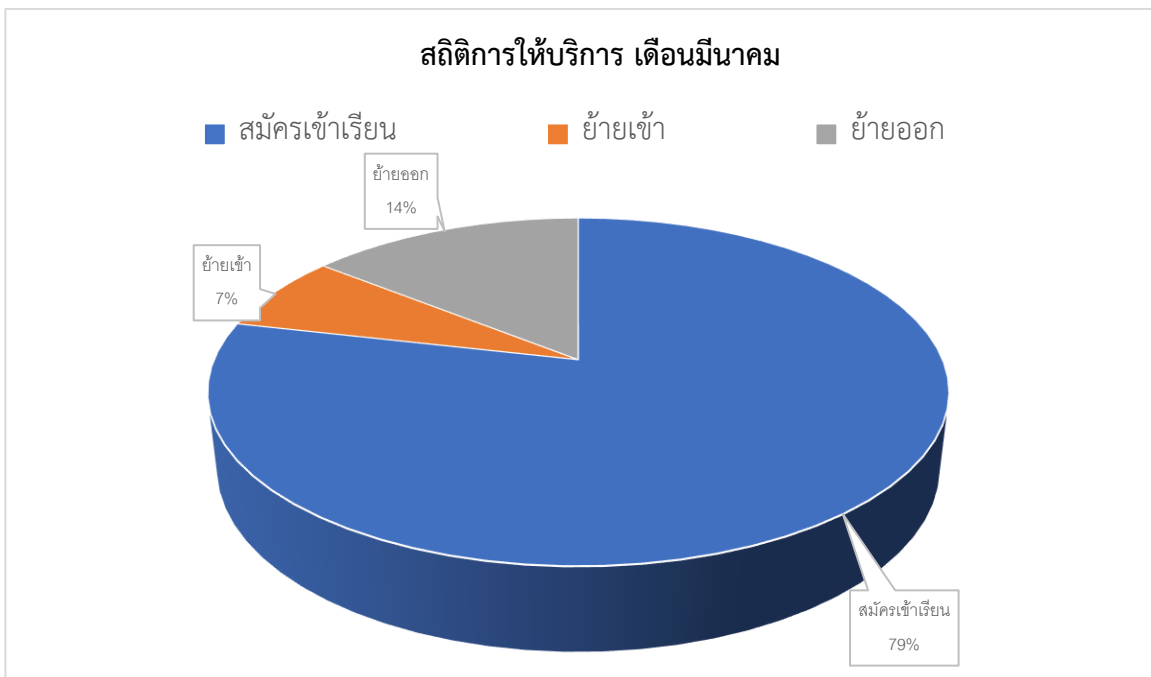

สถิติการให้บริการงานทะเบียน ปีการศึกษา 2566
(เดือนมีนาคม 2566 – กุมภาพันธ์ 2567)

ลำดับ	เดือน	สมัครเข้าเรียน (คน)	ย้ายมาเรียน (คน)	ย้ายออก (คน)	หมายเหตุ
1	กุมภาพันธ์	20	-		
2	มีนาคม	11	1	2	
3	เมษายน	9	2	5	
4	พฤษภาคม	7	4	2	
5	มิถุนายน	-	-	-	
6	กรกฎาคม	-	-	5	
7	สิงหาคม				
8	กันยายน				
9	ตุลาคม				
10	พฤศจิกายน				
11	ธันวาคม				
12	มกราคม				
รวม		47	7	14	
คิดเป็นร้อยละ		69.12	10.29	20.59	
รวมทั้งสิ้น 32 คน					

แผนภูมิแสดงสถิติการให้บริการงานทะเบียนสำหรับนักเรียน
ปีการศึกษา 2566 (เดือนกุมภาพันธ์ - กรกฎาคม)

สถิติการให้บริการ เดือนเมษายน

■ สมัครง่ายเรียน ■ ย้ายเข้า ■ ย้ายออก

สถิติการให้บริการ เดือนพฤษภาคม

■ สมัครง่ายเรียน ■ ย้ายเข้า ■ ย้ายออก